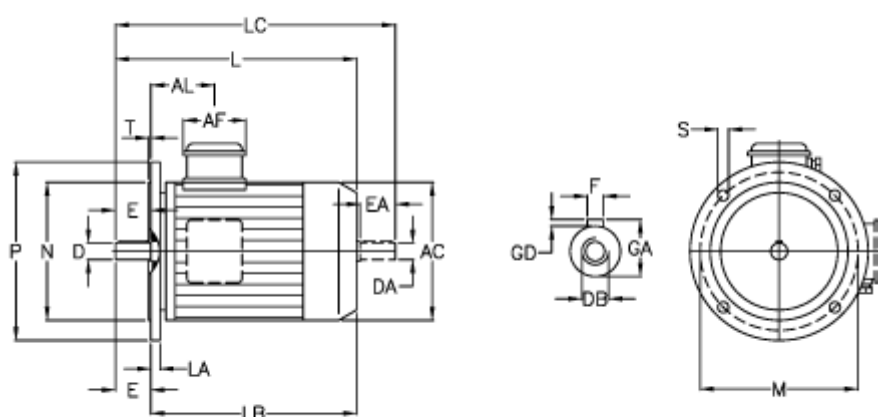

Varenummer: 252000750224
 Beskrivelse: ICME IE2 asynkronmotor THE 132S B2
 7,5kW 2900 o/min 400/690 B5

Mål

A/F = 92	F = 8	N = 230
AC = 258	GA = 41.5	P = 300
AL = 117	GD = 10	S = 14
D = 38	L = 449	T = 4
DA = 38	LA = 14	
DB = M12	LB = 369	
E = 80	LC = 532	
EA = 80	M = 265	